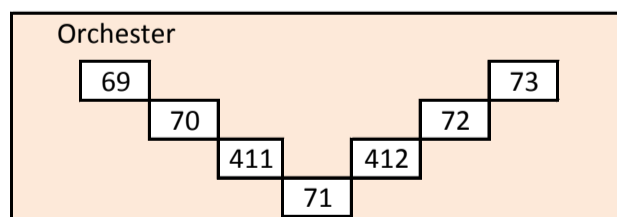

101	91	100	90	99	109	98	108*	89	107*	106	97	96	105*	104*	88	103	95	102	94	87	93	86	92
SPLITTER DMX		1. javiskový most																					

2. hľadiskový most		W																	W
27	28	29	30	31	32	33	34	35	36	37	38	39	40	41	42	43	44		

1. hľadiskový most		45 <sup>P</sup>					46 <sup>P</sup>					57 <sup>P</sup>			58 <sup>P</sup>		
9*	10*	11*	12*	13*	14*	15*	16*	17*	18*	19*	20*	21*	22*	23*	24*	25*	26*

Svetelná kabína			1 <sup>H</sup>	2	3 <sup>H</sup>	4	5 <sup>P</sup>	6	7	8	Projekčná kabína		
-----------------	--	--	----------------	---	----------------	---	----------------	---	---	---	------------------	--	--