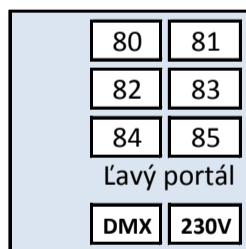

101	91	100	90	99	109	98	108*	89	107*	106	97	96	105*	104*	88	103	95	102	94	87	93	86	92
SPLITTER DMX		1. javiskový most																					

2. hľadiskový most		W																	W
27	28	29	30	31	32	33	34	35	36	37	38	39	40	41	42	43	44		

1. hľadiskový most		45 <sup>P</sup>					46 <sup>P</sup>					57 <sup>P</sup>			58 <sup>P</sup>		
9*	10*	11*	12*	13*	14*	15*	16*	17*	18*	19*	20*	21*	22*	23*	24*	25*	26*

Svetelná kabína			1 <sup>H</sup>	2	3 <sup>H</sup>	4	5 <sup>P</sup>	6	7	8	Projekčná kabína		
-----------------	--	--	----------------	---	----------------	---	----------------	---	---	---	------------------	--	--