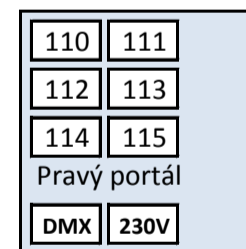

101	91	100	90	99	109	98	108*	89	107*	106	97	96	105*	104*	88	103	95	102	94	87	93	86	92
SPLITTER DMX		1. javiskový most																					

2. hľadiskový most		W																	W
27	28	29	30	31	32	33	34	35	36	37	38	39	40	41	42	43	44		