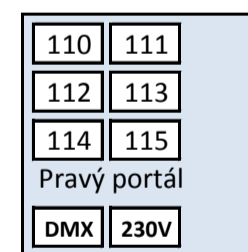

101	91	100	90	99	109	98	108*	89	107*	106	97	96	105*	104*	88	103	95	102	94	87	93	86	92	
SPLITTER DMX		1. javiskový most																						

2. hľadiskový most		W																	W
27	28	29	30	31	32	33	34	35	36	37	38	39	40	41	42	43	44		